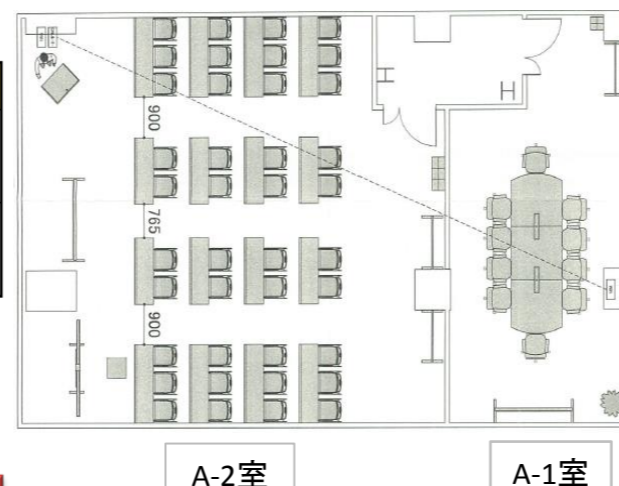

### 《トレンドビル貸会議室》

階数	面積	収容人数	OPEN
6階A室	約79.78㎡ (24.13坪)	32名	8月21日 OPEN 随時 ご予約受付中
6階B室	約73.95㎡ (22.36坪)	36名	

- 所在地: 仙台市青葉区一番四丁目4-33
- 交通 : 地下鉄南北線「広瀬通」駅徒歩4分  
地下鉄南北線「勾当台公園」駅徒歩4分  
地下鉄東西線「青葉通一番町」駅徒歩5分

カルチャー教室としても利用可能!

### 《グランシャリオビル貸会議室》

階数	面積	収容人数	OPEN
7階A-1室	約36.09㎡ (10.91坪)	10名	12月頃
7階A-2室	約89.60㎡ (27.10坪)	40名	7月3日OPEN 随時 ご予約受付中

- 所在地: 仙台市青葉区二日町3-10
- 交通 : 地下鉄南北線「勾当台公園」駅徒歩6分  
地下鉄南北線「北四番丁」駅徒歩7分

6ヶ月先までご予約可能です♪