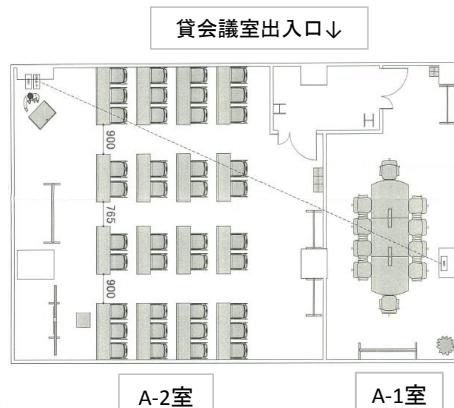

同ビル入居テナント様のご利用は20%割引!!

《グランシャリオビル貸会議室》

階数	面積	収容人数	OPEN
7階A-1室	約36.09㎡ (10.91坪)	10名	12月20日OPEN 随時 ご予約受付中
7階A-2室	約89.60㎡ (27.10坪)	40名	7月3日OPEN 随時 ご予約受付中

- 所在地: 仙台市青葉区二日町3-10
- 交通: 地下鉄南北線「勾当台公園」駅徒歩6分
地下鉄南北線「北四番丁」駅徒歩7分

6ヶ月先までご予約可能です♪

グランシャリオビル

(目安料金表)

利用時間 (平日)	7階A-1室	単価	7階A-2室	単価
9:00~12:00 (3時間)	¥9,000	¥3,000/時間	¥10,500	¥3,500/時間
13:00~15:00 (2時間)	¥6,000		¥7,000	
15:30~17:30 (2時間)	¥6,000	6時間以上の ご利用で 20%割引!	¥7,000	6時間以上の ご利用で 20%割引!
9:00~17:30 (8.5時間)	¥20,400		¥23,800	