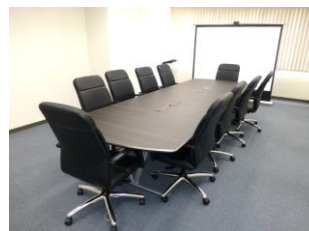

2017年 貸会議室 NEW OPEN!

■主なご利用用途■
各種会議・展示会・セミナー・研修・面接会場
会社説明会・講習会・カルチャー教室等

最低1時間~ご利用できます♪

ご利用料金案内

《トレンドビル貸会議室》

階数	面積	収容人数	OPEN
6階A室	約79.78㎡ (24.13坪)	32名	8月21日 OPEN 随時 ご予約受付中
6階B室	約73.95㎡ (22.36坪)	36名	

- ■所在地: 仙台市青葉区一番町四丁目4-33
- ■交通: 地下鉄南北線「広瀬通」駅徒歩4分
  地下鉄南北線「勾当台公園」駅徒歩4分
  地下鉄東西線「青葉通一番町」駅徒歩5分

カルチャー教室としても利用可能!

トレンドビル

(目安料金表)

利用時間 (平日)	6階A室	単価	6階B室	単価
9:00~12:00 (3時間)	¥15,000	¥5,000/時間	¥15,000	¥5,000/時間
13:00~15:00 (2時間)	¥10,000		¥10,000	
15:30~17:30 (2時間)	¥10,000	18:00以降 ¥6,000/時間	¥10,000	18:00以降 ¥6,000/時間
18:00~21:00 (3時間)	¥18,000		¥18,000	
9:00~17:30 (8.5時間)	¥34,000	6時間以上の ご利用で 20%割引!	¥34,000	6時間以上の ご利用で 20%割引!
9:00~21:00 (12時間)	¥50,400		¥50,400	
13:00~21:00 (8時間)	¥34,400		¥34,400	

同ビル入居テナント様のご利用は20%割引!!

《グランシャリオビル貸会議室》

階数	面積	収容人数	OPEN
7階A-1室	約36.09㎡ (10.91坪)	10名	12月20日OPEN 随時 ご予約受付中
7階A-2室	約89.60㎡ (27.10坪)	40名	7月3日OPEN 随時 ご予約受付中

- ■所在地: 仙台市青葉区二日町3-10
- ■交通: 地下鉄南北線「勾当台公園」駅徒歩6分
  地下鉄南北線「北四番丁」駅徒歩7分

6ヶ月先までご予約可能です♪

グランシャリオビル

(目安料金表)

利用時間 (平日)	7階A-1室	単価	7階A-2室	単価
9:00~12:00 (3時間)	¥9,000	¥3,000/時間	¥10,500	¥3,500/時間
13:00~15:00 (2時間)	¥6,000		¥7,000	
15:30~17:30 (2時間)	¥6,000	6時間以上の ご利用で 20%割引!	¥7,000	6時間以上の ご利用で 20%割引!
9:00~17:30 (8.5時間)	¥20,400		¥23,800	

- ※それぞれ別途消費税がかかります。
- ※ビル内テナント様・長時間(6時間以上)のご利用に関しては、20%割引とさせていただきます。
- ※土・日・祝祭日・上記時間外のご利用に関しては、お電話にてご相談ください。
- ※キャンセル料につきましてはHPをご確認ください。

お客様にてレイアウト変更が自由に可能☆
※ご使用後は原状復帰をして頂きます。

市役所・県庁も近く利便性抜群!

※アクセス等の詳細はHPにてご確認ください。

《無料設備・備品》 ☆利用料金に全て含まれております☆

- ・Wi-Fi設備対応 ・パワープロジェクター ・スクリーン ・デジタルワイヤレスアンプシステム
- ・デスクマイクスタンド ・マイクホルダー ・コードマイク ・レーザーポインター
- ・机 ・椅子 ・講演台 ・コート掛け ・傘立て ・ホワイトボード ・案内板
- ・延長コード(4口) ・延長コード(6口)×2 ・HDMIケーブル
- ※グランシャリオビル7階A-1室内には、デジタルワイヤレスアンプシステム・マイク(スタンド・ホルダー・コード)・講演台・延長コード(4口)の設備・備品は付いておりません。

全室にWi-Fi完備!!
高速インターネット通信を快適にご利用頂けます。

ご予約・お問い合わせはこちら